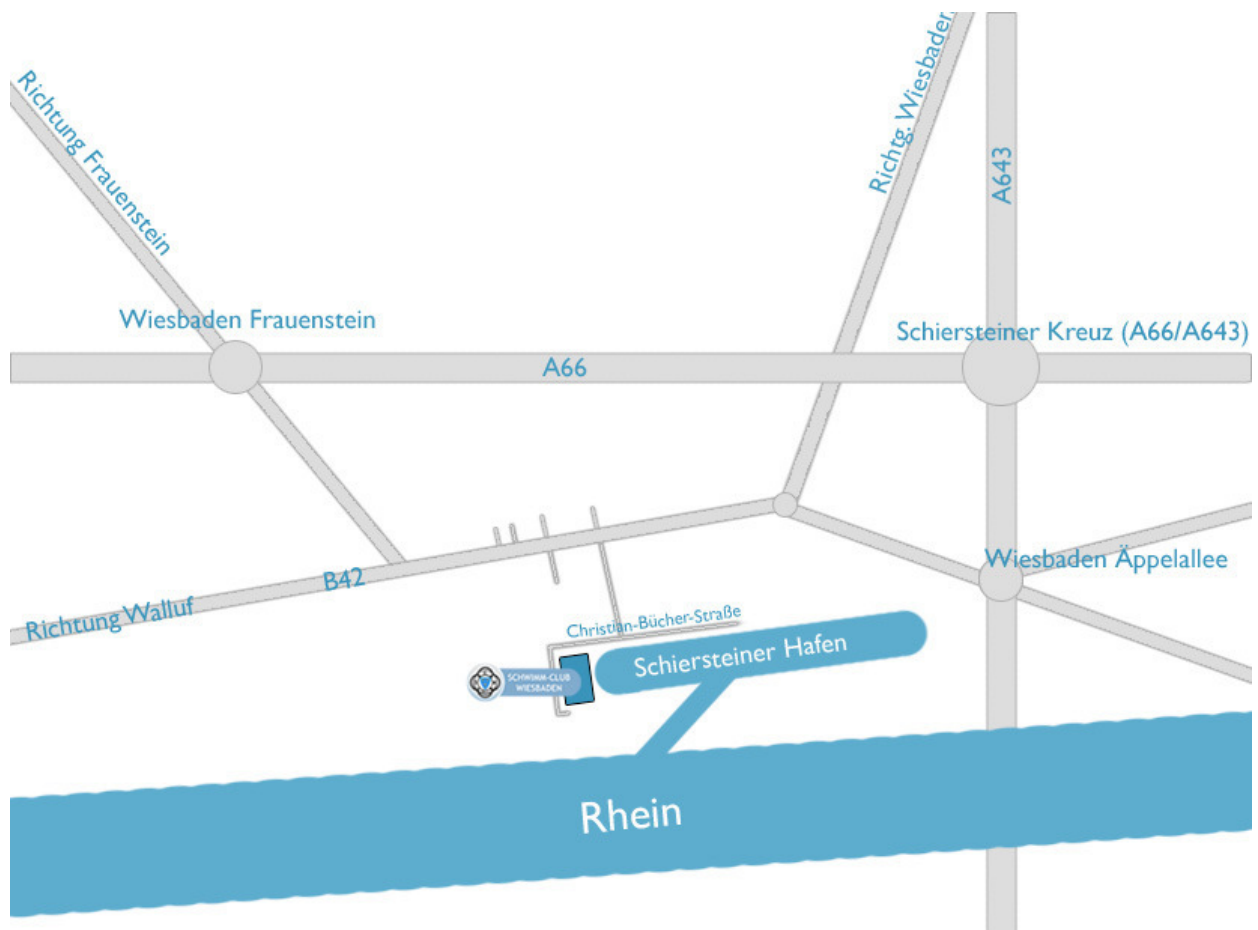

- Termin:** Samstag, 23.11.2013 und Sonntag, 24.11.2013
jeweils 09:00 Uhr bis ca. 17:00 Uhr
- Ort:** Schwimm-Club Wiesbaden 1911 e.V.
Christian-Bücher-Straße 22, 65201 Wiesbaden
(siehe Wegbeschreibung)
- Meldungen an:** Hessischer Seglerverband,
Reinhard Linke, Am Seeblick 16, 35759 Driedorf, Fax: 02775-212098,
E-Mail: hsev@reinhard-linke.de
- Anmeldungen per E-Mail sind erst nach Rückbestätigung durch den HSeV (Mail) gültig.
- Teilnehmergebühr:** 100,00 €
Die Teilnehmergebühr beinhaltet Mittagessen für Samstag/Sonntag.
Die Gebühr ist gleichzeitig mit der Meldung auf folgendes Konto einzuzahlen:
Hessischer Seglerverband; Waldecker Bank Korbach, BLZ 523 600 59;
Kto. Nr. 100 144 924
SEPA Überweisung: IBAN DE92 5236 0059 0100 1449 24,
BIC GENODEF1KBW
Verwendungszweck: Trainer C-Fortbildung und Nachname.
- Unterkunft:** Eigene Buchung
- Hotelauswahl in Wiesbaden-Schierstein:
Hotel Ambrossius (www.hotel-ambrosius.de)
Hotel Link (www.hotellink-wiesbaden.de)
Hotel Nassauer Hof (www.wiesbadener-hotel.de).
- Stellplatz vor dem SCW Gelände für eigenen Campingbus/Wohnwagen möglich.
(bitte anmelden)
- Meldeschluss:** 01.11.2013

Wegbeschreibung zum SCW:

1. Anfahrt mit dem Auto: Von der Autobahn 66, Abfahrt Wiesbaden-Frauenstein, Richtung Schierstein auf die B42. Dann links Richtung Schierstein, an der ersten Ampel rechts abbiegen. Nach ca. 200 Meter, vor der Einfahrt in die Christian-Bücher-Straße, ist auf der rechten Seite die Einfahrt zum öffentlichen Parkplatz. Der Parkplatz ist genau gegenüber von unserem Vereinsgelände.
2. Anfahrt mit dem Boot: Einfahrt zum Schiersteiner Hafen am Rheinkilometer 505,7. Die Anlegestellen befinden sich im Westhafen.